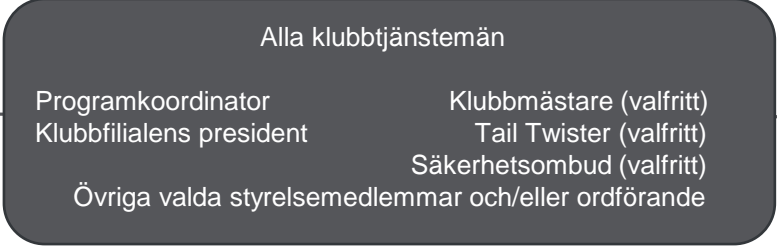

Standardstruktur för klubb

Styrelse

Klubbtjänstemän som leder det globala arbetsteamet

Klubbtjänstemän

Fasta kommittéer